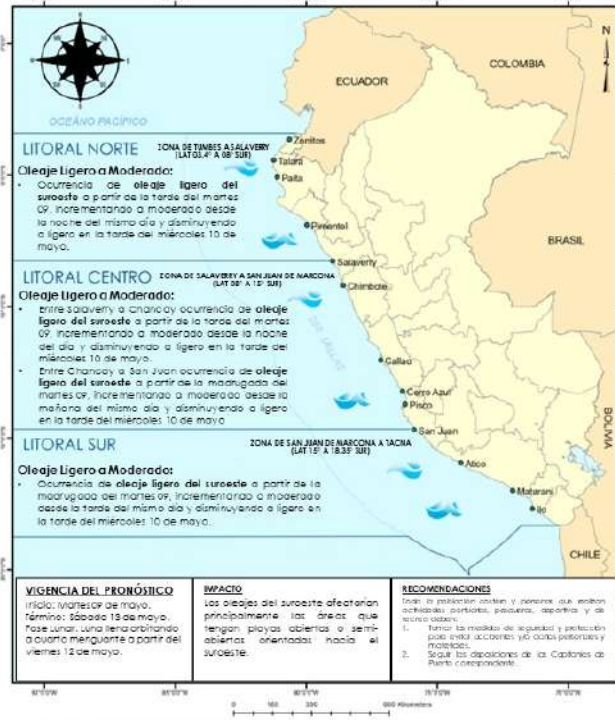

AVISO ESPECIAL DE OLAJE Nro. 22

La Marina de Guerra del Perú a través de la Dirección de Hidrografía y Navegación, informa a la opinión pública que actualmente en todo el litoral presenta **condiciones normales**; sin embargo, se espera la ocurrencia de **oleaje ligero del suroeste** a partir del martes 09 de mayo, con el siguiente pronóstico marítimo: