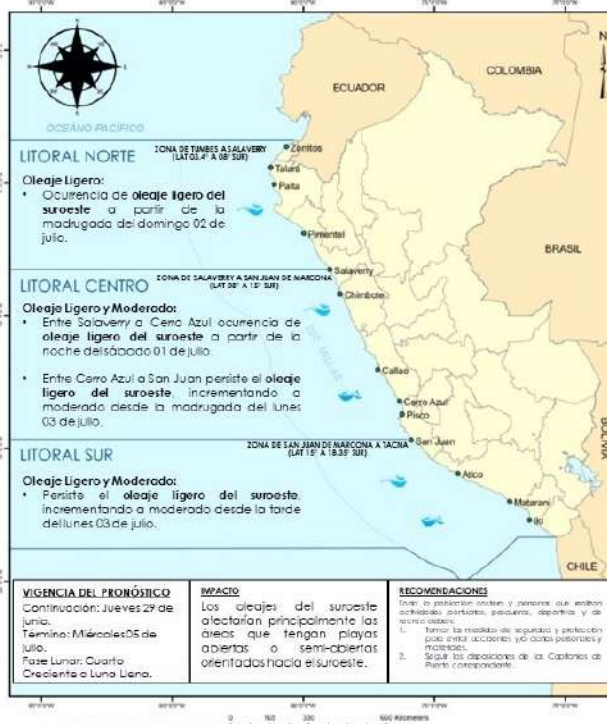

AVISO ESPECIAL DE OLAJE Nro. 32

La Marina de Guerra del Perú a través de la Dirección de Hidrografía y Navegación, informa a la opinión pública que actualmente en el litoral sur y algunos sectores del litoral centro presenta oleaje ligero del suroeste; mientras que, en el litoral norte presenta condiciones normales, con el siguiente pronóstico marítimo:

Callao, 29 de junio 2023

ORIENTACIÓN DE PLAYAS

Callao, 29 de junio 2023