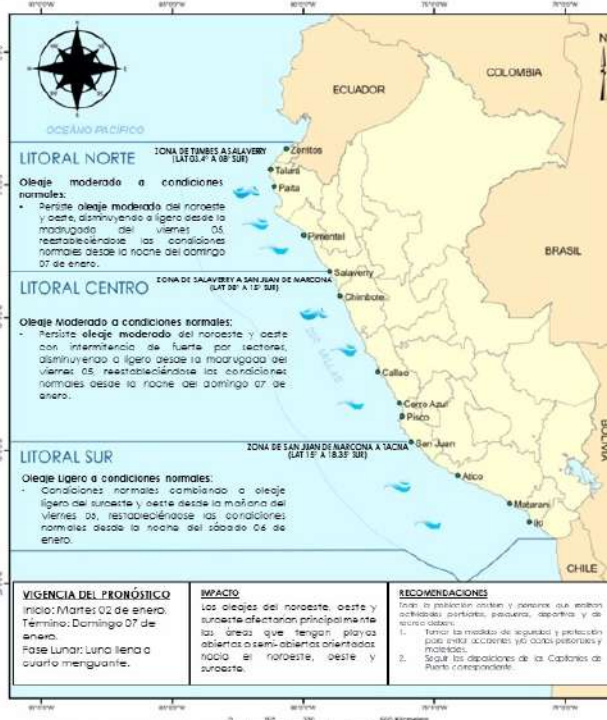

AVISO ESPECIAL DE OLAJE Nro. 01

La Marina de Guerra del Perú a través de la Dirección de Hidrografía y Navegación, informa a la opinión pública que actualmente el litoral norte presenta oleaje moderado, litoral centro presenta oleaje moderado con intermitencia de fuerte por sectores y litoral sur presenta condiciones normales, con el siguiente pronóstico marítimo:

Callao, 02 de enero 2024

ORIENTACIÓN DE PLAYAS

Callao, 02 de enero 2024