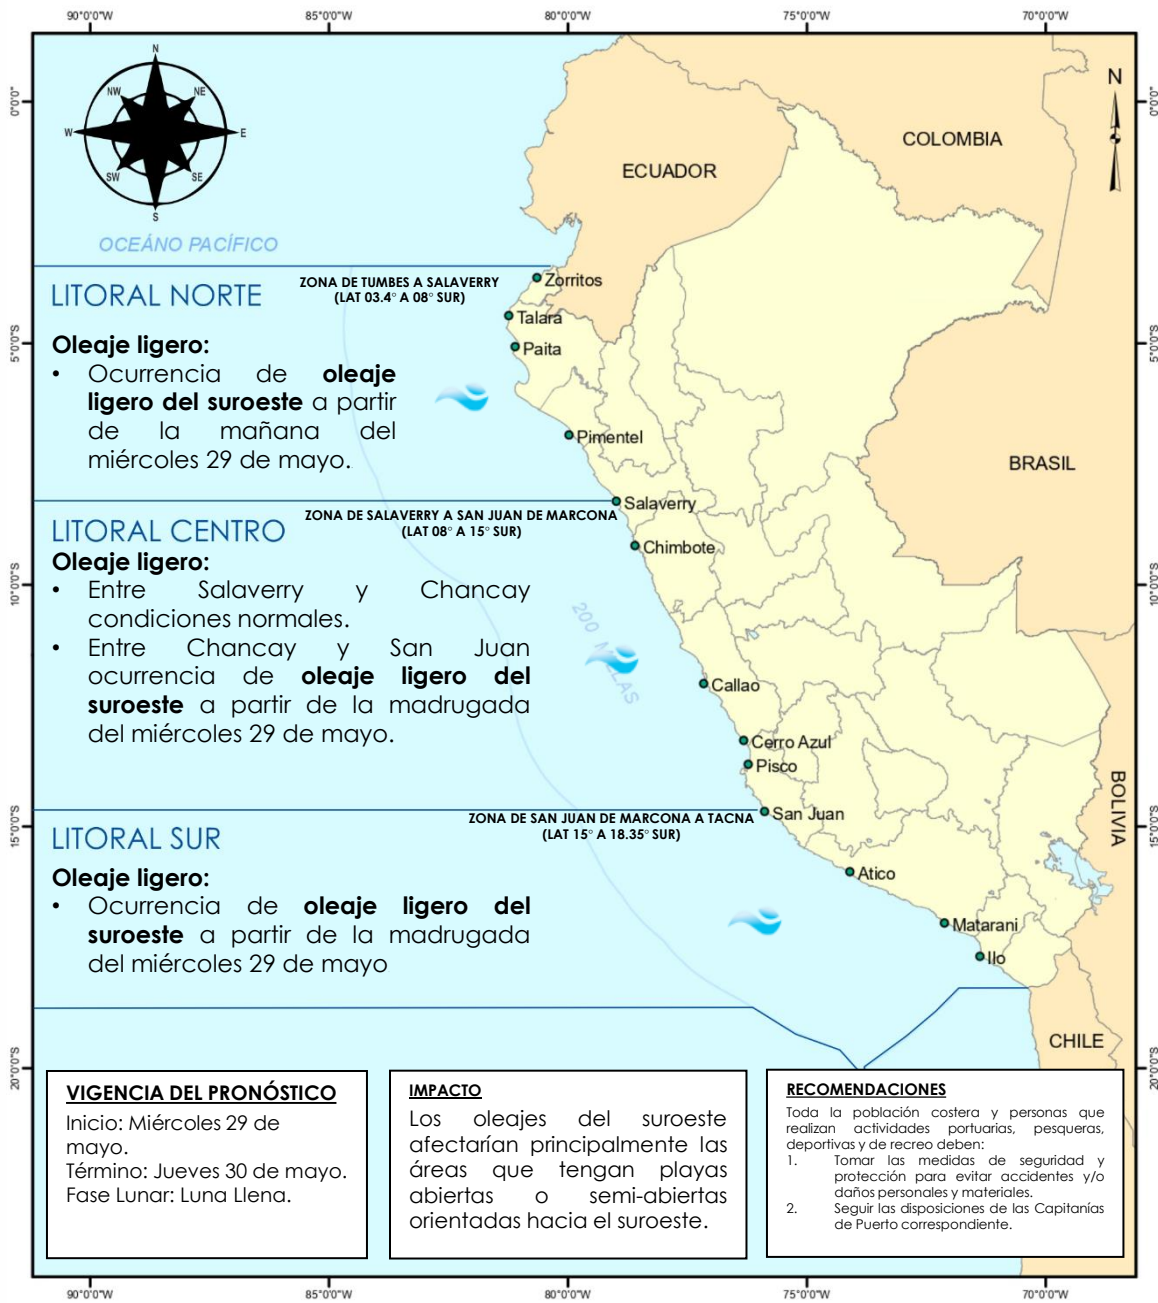

AVISO ESPECIAL DE OLAJE Nro. 32

La Marina de Guerra del Perú a través de la Dirección de Hidrografía y Navegación, informa a la opinión pública que actualmente se presenta **condiciones normales** en todo el litoral; sin embargo, se espera la ocurrencia de **oleaje ligero del suroeste** a partir del miércoles 29 de mayo, con el siguiente pronóstico marítimo:

VIGENCIA DEL PRONÓSTICO

Inicio: Miércoles 29 de mayo.
Término: Jueves 30 de mayo.
Fase Lunar: Luna Llena.

IMPACTO

Los oleajes del suroeste afectarían principalmente las áreas que tengan playas abiertas o semi-abiertas orientadas hacia el suroeste.

RECOMENDACIONES

Toda la población costera y personas que realizan actividades portuarias, pesqueras, deportivas y de recreo deben:

1. Tomar las medidas de seguridad y protección para evitar accidentes y/o daños personales y materiales.
2. Seguir las disposiciones de las Capitanías de Puerto correspondiente.

CLASIFICACIÓN DEL ESTADO DE MAR EN LA ZONA COSTERA

Condiciones Normales: El mar presenta olas alrededor al promedio de las alturas de olas que comúnmente se observan.

Oleaje Anómalo en la zona costera: Se refiere al impacto del oleaje, o a la energía de las olas que se transfieren desde el océano abierto hacia zonas costeras.

Oleaje Moderado: El mar presenta alturas de olas hasta el doble de sus condiciones normales.

Oleaje Fuerte: El mar presenta alturas de olas entre dos a tres veces más sobre sus condiciones normales.

Oleaje Muy Fuerte: El mar presenta alturas de olas superiores a tres veces más sobre sus condiciones normales.