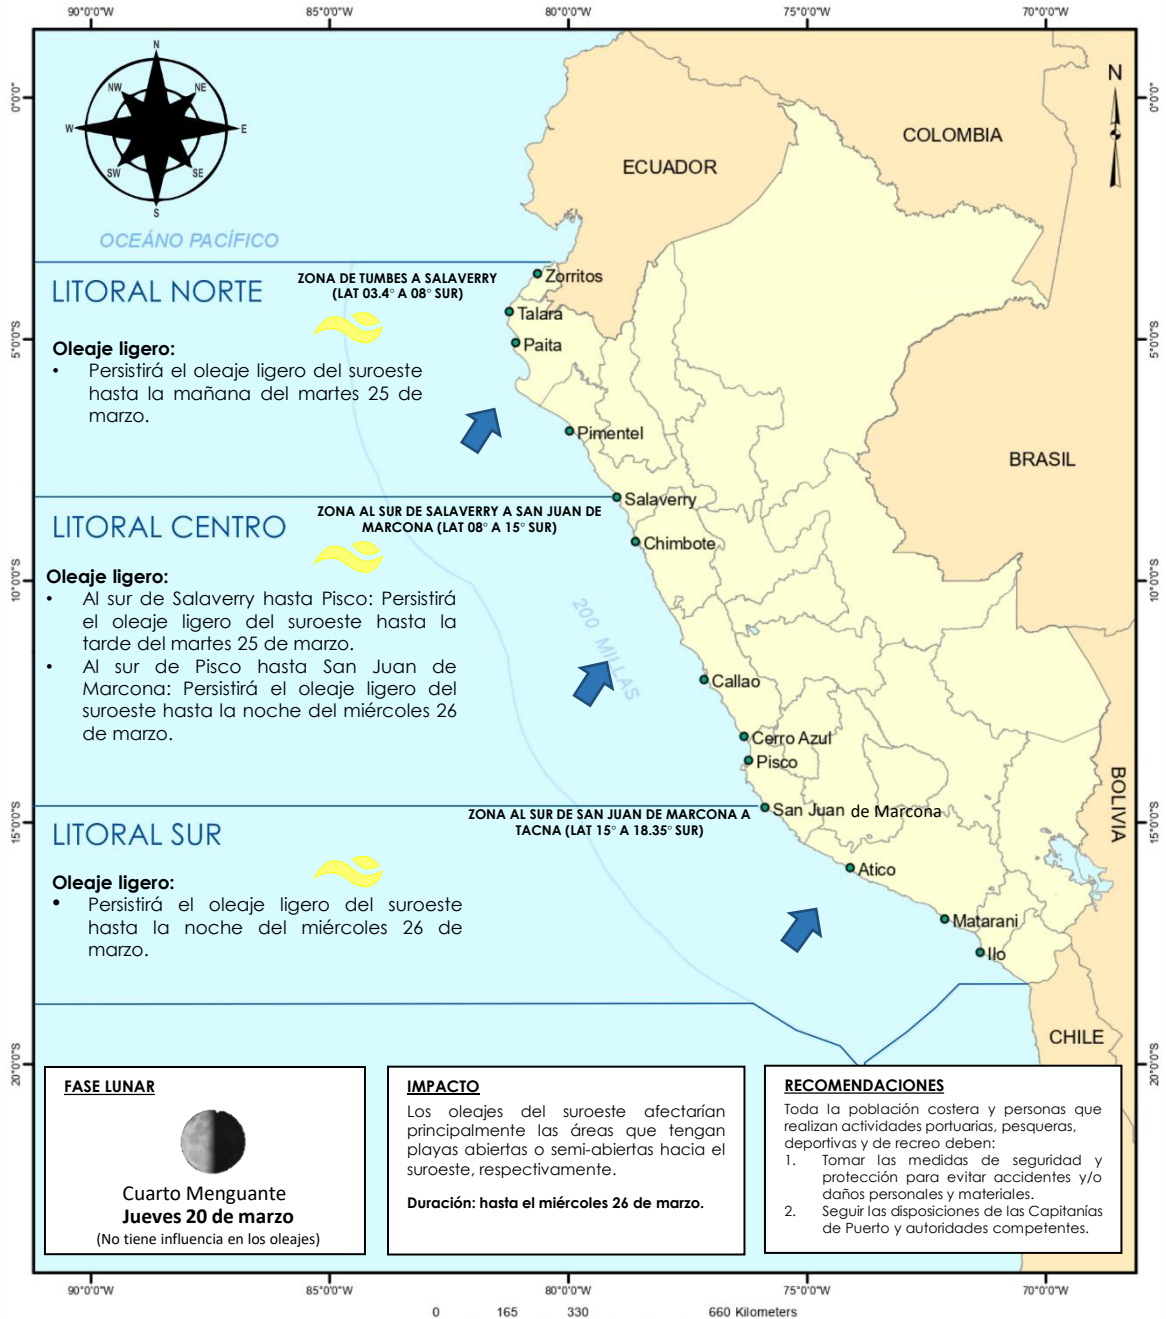

## AVISO ESPECIAL DE OLEAJE NRO. 11 (Válido del 20 al 26 de marzo del 2025)

La Marina de Guerra del Perú a través de la Dirección de Hidrografía y Navegación, pone en conocimiento a la opinión pública la persistencia de oleajes anómalos.

# ORIENTACIÓN DE PLAYAS

## LITORAL NORTE

CAPIZORRI	1	PUERTO PIZARRO	NORTE
	2	CALETA LA CRUZ	NORTE
	3	PUERTO ZORRITOS	NOROESTE
	4	CALETA GRAU	NOROESTE
	5	CALETA ACAPULCO	NOROESTE
	6	CALETA CANCAS	NOROESTE
	7	PUNTA SAL	NOROESTE
CAPIARA	8	CALETA MANCORA	NOROESTE
	9	CALETA LOS ORGANOS	NOROESTE
	10	CALETA EL ÑURO	NOROESTE
	11	CALETA CABO BLANCO	NOROESTE
	12	MUELLE HIBRIDO MU2	NOROESTE
	13	CALETA LOBITOS	NOROESTE
	14	MUELLES TORTUGA, MAC DONALD, YETI y SAN PEDRO - TALARA	NOROESTE
	15	MUELLE CARGA LIQUIDA PETROPERÚ	NOROESTE
	16	TERMINAL MULTIBOYAS PUNTA ARENAS	NOROESTE
	17	TERMINAL MULTIBOYAS NEGRITOS	NOROESTE
	18	CALETA SAN PABLO	NOROESTE
CAPIITA	19	PUERTO BAYOVAR	NORTE
	20	ENSENADA SECHURA	OESTE
	21	CALETA CHULLILLACHE	OESTE / SUOESTE
	22	CALETA MATA CABALLO	OESTE
	23	CALETA CONSTANTE	OESTE
	24	CALETA LAS DELICIAS	OESTE
	25	CALETA PARACHIQUE	ABRIGADO
	26	CALETA PUERTO RICO	NORESTE
	27	PUERTO PAITA	NOROESTE
	28	CALETA COLAN	OESTE
	29	CALETA TIERRA COLORADA	NOROESTE
	30	CALETA YACILA	NOROESTE
CAPIPIME	31	CALETA LA ISLILLA	OESTE
	32	CALETA TORTUGA	SURESTE
	33	TERMINAL MULTIBOYAS (PAITA)	NOROESTE
	34	CALETA SAN JOSE	SUROESTE
	35	PUERTO PIMENTEL	OESTE
	36	CALETA SANTA ROSA	SUROESTE
	37	PUERTO ETEN	SUROESTE
	38	TERMINAL MULTIBOYAS ETEN	SUROESTE