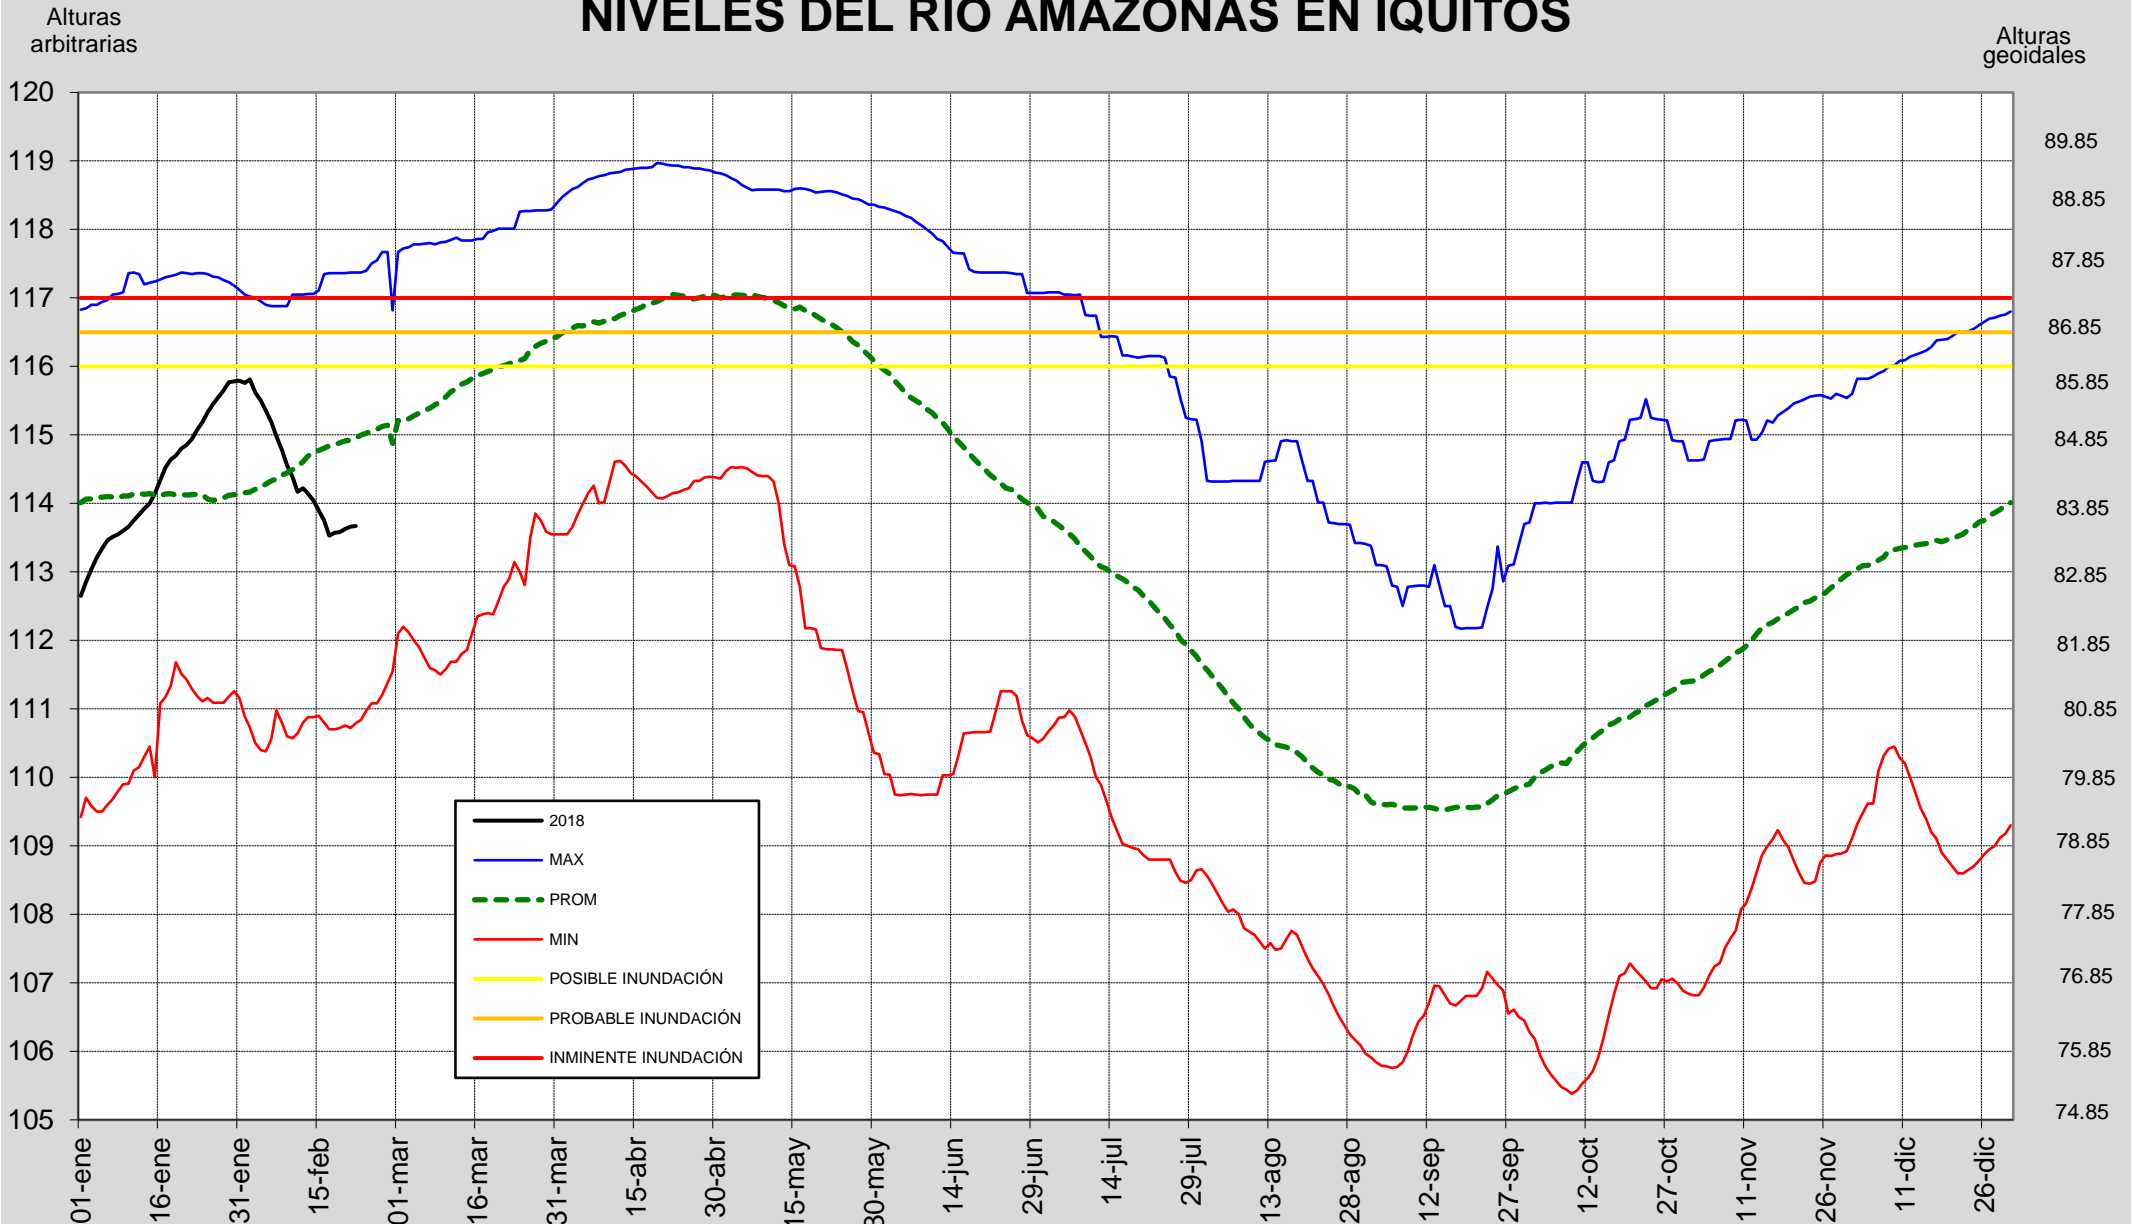

NIVELES DEL RÍO AMAZONAS EN IQUITOS

Últimos 15 días	08-feb	09-feb	10-feb	11-feb	12-feb	13-feb	14-feb	15-feb	16-feb	17-feb	18-feb	19-feb	20-feb	21-feb	22-feb
	114.78	114.56	114.39	114.17	114.22	114.14	114.04	113.90	113.75	113.53	113.57	113.58	113.63	113.66	113.67

Fuente: SHNA

Tiempo de reporte: 1961 - 2018