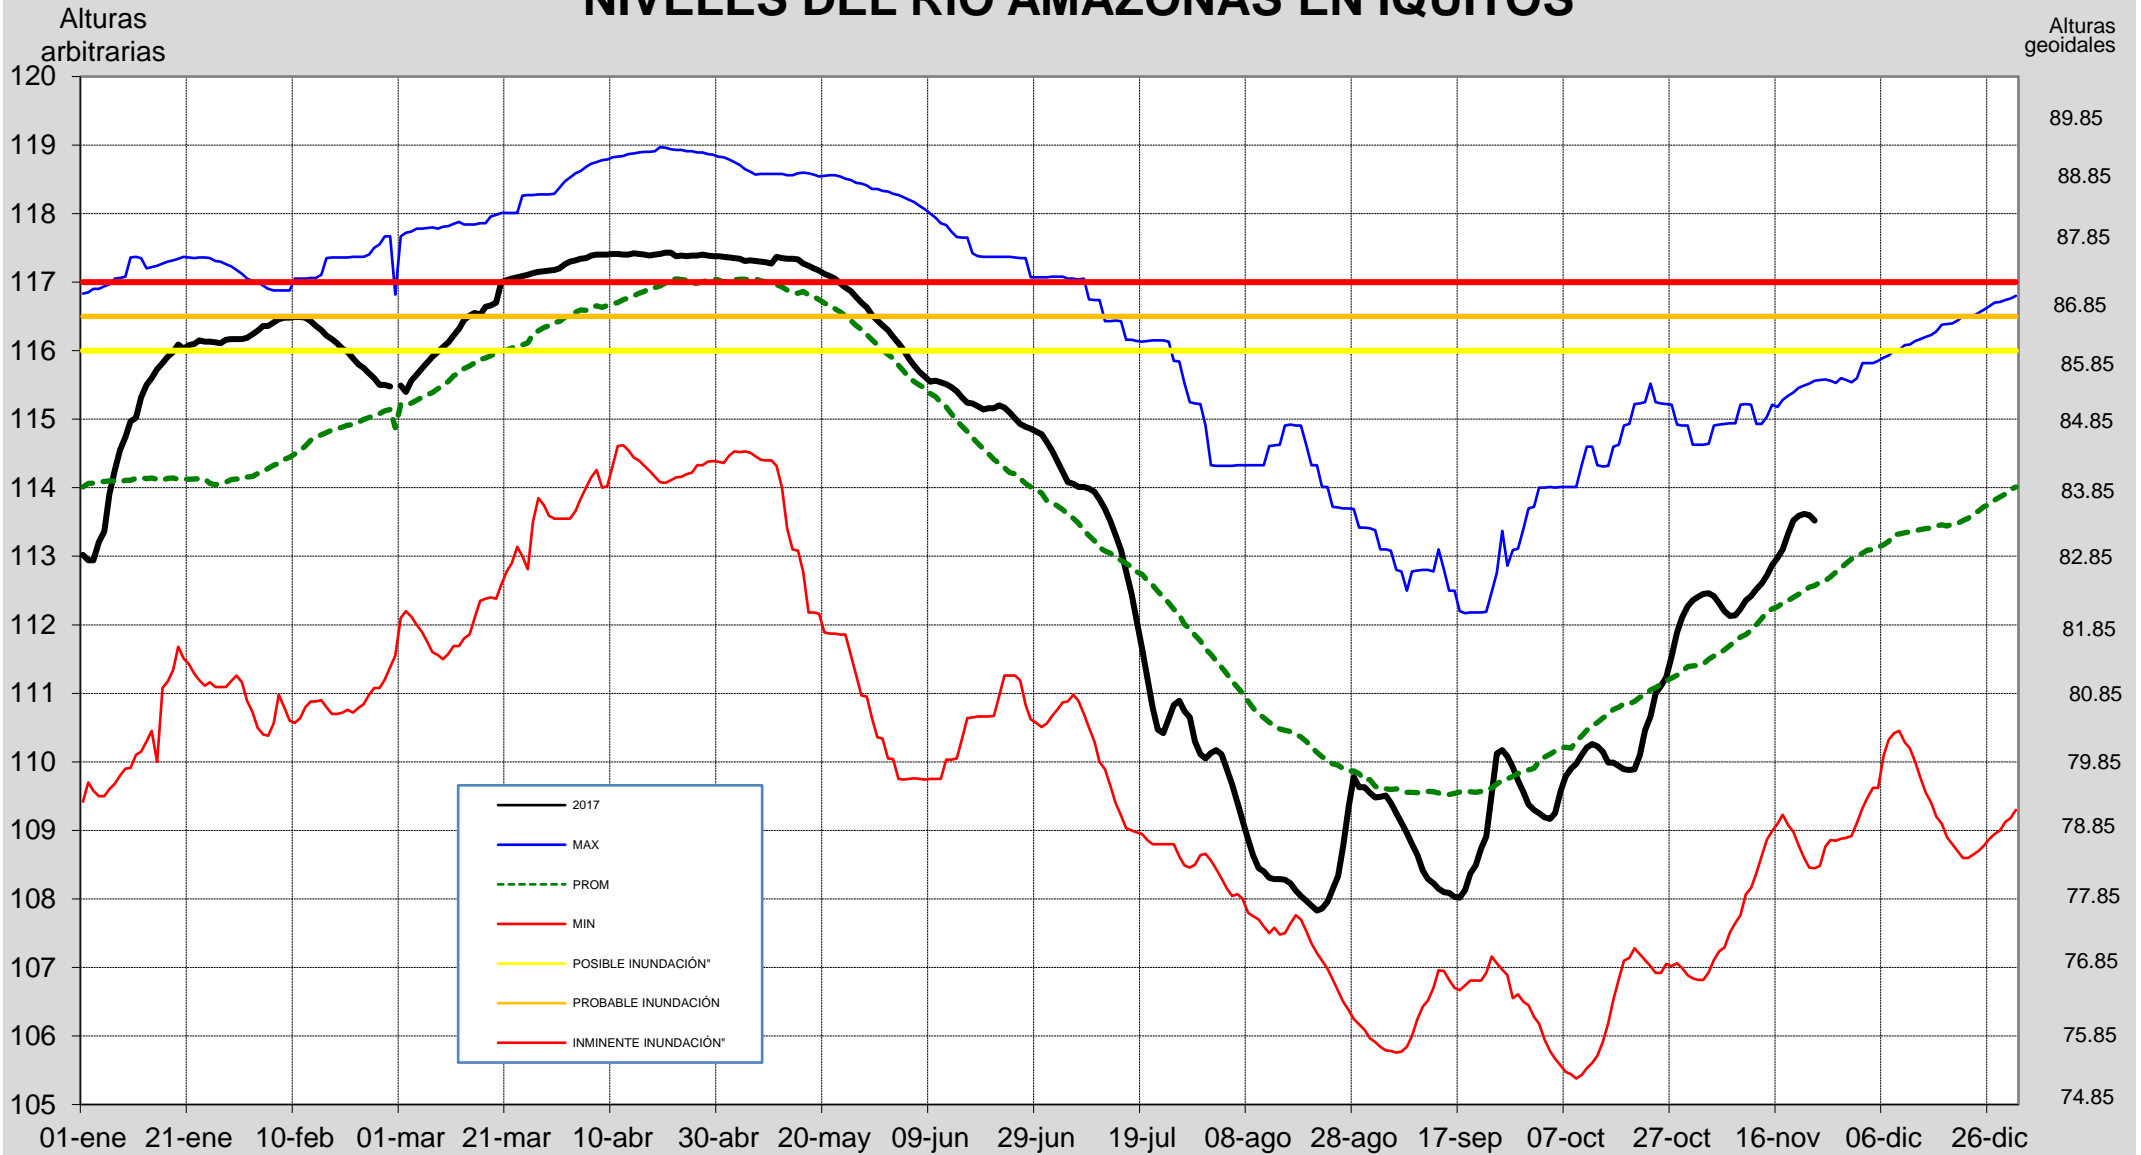

NIVELES DEL RÍO AMAZONAS EN IQUITOS

Últimos 15 días	09-nov	10-nov	11-nov	12-nov	13-nov	14-nov	15-nov	16-nov	17-nov	18-nov	19-nov	20-nov	21-nov	22-nov	23-nov
	112.23	112.36	112.42	112.52	112.60	112.72	112.87	112.98	113.10	113.33	113.52	113.59	113.62	113.60	113.52

Fuente: SENAMHI
 Tiempo de reporte: 1981 - 2017